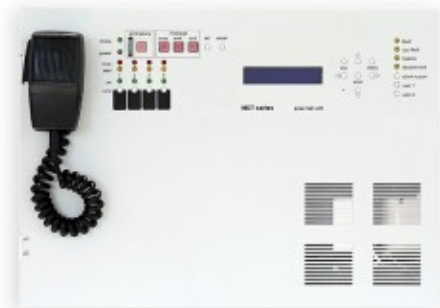

SISTEMA COMPATTO EN54 4 ZONE

Sistema all-in-one per impianti di evacuazione vocali certificati EN54-16.

Reference: EVA-KUBO

Certificato a norme EN54-16

Sistema di controllo fino a 4 uscite

Possibilità di linee doppie A-B con scheda opzionale

Microfono e messaggi preregistrati di emergenza, attivabili dal pannello frontale e da remoto

Possibilità di invio dei messaggi / chiamate simultaneamente su più zone.

Ingressi audio AUX analogici

Ingressi "Higger" monitorati per l'attivazione di eventi (allerta, evacuazione, ecc.) dalla centrale antincendio e altri dispositivi

Unità completa di controllo di alimentazione e caricabatterie certificato EN54-4 con alloggiamento per 2 batterie fino a 42 Ah

Connettore USB per aggiornamenti firmware e configurazioni.

Lettores SD card per memorizzare messaggi EVAC e messaggi legati agli eventi.

Cassa metallica

Alimentazione 230Vac e 24 Vdc

Colore Bianco (RAL 7035)

Dimensioni 310 x 432 x 372mm (7 UR) • Batterie non incluse