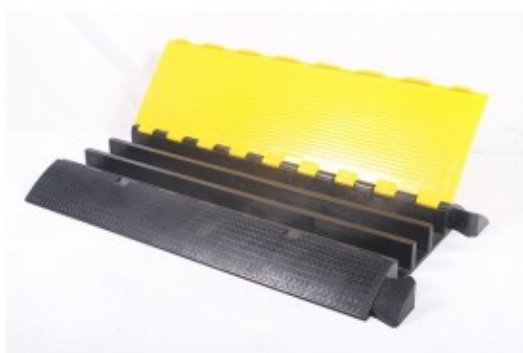

MOST KABLOWY 3 KANALY

3CH KORYTKO KABLOWE
DOSTĘPNE DLA POJAZDU

Reference: ZZCP230

Platforma mostu kablowego

3 sekcje o przekroju 50 mm

Wymiary: 900 x 500 mm

Waga: 11 kg

Solidna i lekka

Wykonane z poliuretanu i polietylenu

Pochyłe krawędzie do krzyżowania się kół

Stabilny i solidny system łączenia

Ognioodporne

Izolujące elektrycznie

Odporne na korozję

maksymalne obciążenie: 30 ton