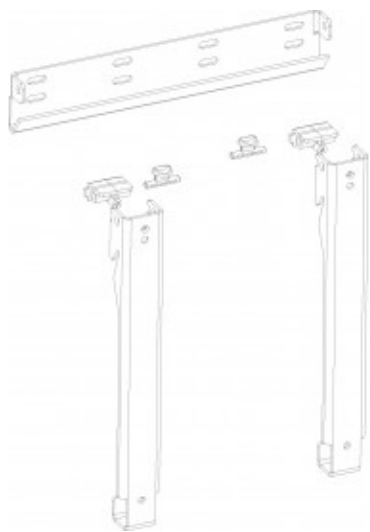

# STAFFA PER MONTAGGIO A PARETE PER MIA-S110-BIANCA

Reference: AXW-MIA-S110-W