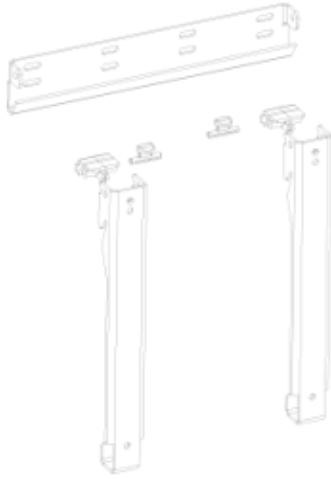

STAFFA PER MONTAGGIO A PARETE PER MIA-S110 NERA

Reference: AXW-MIA-S110