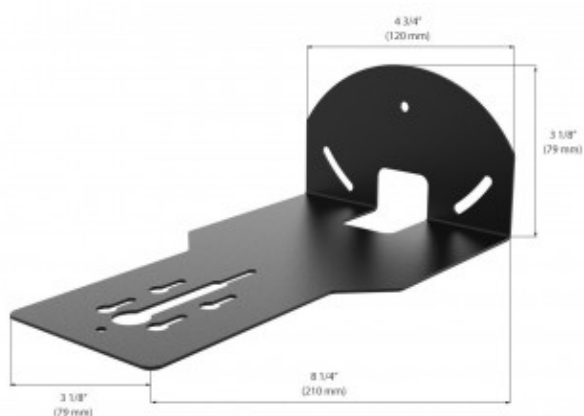

UCHWYT ŚCIENNY DO KAMER SERII VPTZ

BG-VPTZ-WM to uchwyt ścienny do kamer z serii VPTZ. Liczne wycięcia umożliwiają wszechstronne opcje montażu i prowadzenie kabli. Ten wspornik jest wykonany z grubej stali z wykończeniem malowanym proszkowo i ma na celu zapewnienie bezpiecznego i stabilnego fundamentu dla kamery PTZ. Może być montowany bezpośrednio do płyt gipsowo-kartonowych, drewna lub muru.

Reference: BG-VPTZ-WM

WSPORNIK ŚCIENNY DO POMIESZCZEŃ SERII VPTZ

BG-VPTZ-WM to uchwyt ścienny do kamer z serii VPTZ. Liczne wycięcia umożliwiają wszechstronne opcje montażu i prowadzenie kabli. Ten wspornik jest wykonany z grubej stali z wykończeniem malowanym proszkowo i ma na celu zapewnienie bezpiecznego i stabilnego fundamentu dla kamery PTZ. Można go zamontować bezpośrednio na płycie gipsowo-kartonowej, drewnie lub murze.