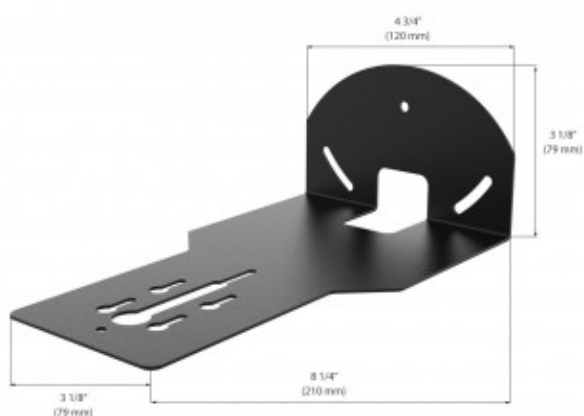

SUPPORTO A MURO PER CAMERE SERIE VPTZ

BG-VPTZ-WM to uchwyt ścienny do kamer z serii VPTZ. Liczne wycięcia umożliwiają wszechstronne opcje montażu i prowadzenie kabli. Ten wspornik jest wykonany z grubej stali z wykończeniem malowanym proszkowo i ma na celu zapewnienie bezpiecznego i stabilnego fundamentu dla kamery PTZ. Może być montowany bezpośrednio do płyt gipsowo-kartonowych, drewna lub muru.

Reference: BG-VPTZ-WM

WSPORNIK ŚCIENNY DO POMIESZCZEŃ SERII VPTZ

BG-VPTZ-WM to uchwyt ścienny do kamer z serii VPTZ. Liczne wycięcia umożliwiają wszechstronne opcje montażu i prowadzenie kabli. Ten wspornik jest wykonany z grubej stali z wykończeniem malowanym proszkowo i ma na celu zapewnienie bezpiecznego i stabilnego fundamentu dla kamery PTZ. Można go zamontować bezpośrednio na płycie gipsowo-kartonowej, drewnie lub murze.