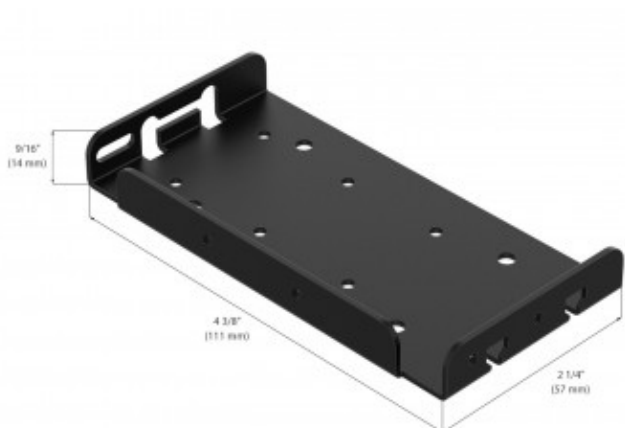

SUPPORTO SOFFITTO PER CAMERE SERIE VPTZ

BG-VPTZ-CM to uchwyt sufitowy do kamer z serii VPTZ firmy BZBGEAR. Jest to płaski uchwyt profilowy przeznaczony do mocowania kamery do sufitu. Uchwyt ma wiele otworów dla wszechstronnych opcji montażu. Jest zbudowany z grubej stali i pokryty lakierem proszkowym. Ten wspornik montuje się bezpośrednio do płyt kartonowo-gipsowych, muru lub drewna.

Reference: BG-VPTZ-CM

WSPORNIK ŚCIENNY DO POMIESZCZEŃ SERII VPTZ

BG-VPTZ-CM to uchwyt sufitowy do kamer z serii VPTZ firmy BZBGEAR. Jest to płaski uchwyt profilowy przeznaczony do mocowania kamery do sufitu. Uchwyt ma wiele otworów dla wszechstronnych opcji montażu. Jest zbudowany z grubej stali i pokryty lakierem proszkowym. Ten wspornik montuje się bezpośrednio do płyt kartonowo-gipsowych, muru lub drewna.