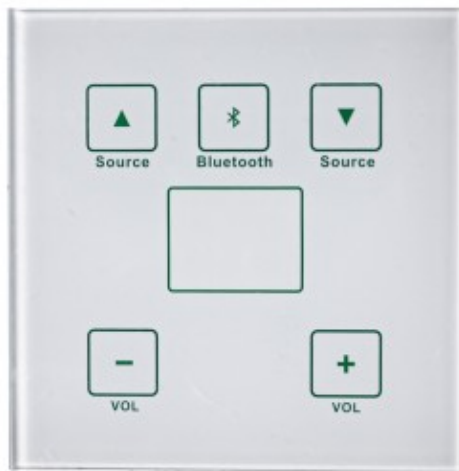

STEROWNIK ŚCIENNY DO ZZONE6XXPA

Pilot ścienny do:
ZZONE6060PA i
ZZONE6120PA do regulacji
głośności wyjściowej stref.
Przypisanie wejść i wyjść do
różnych stref.

Reference: ZZONE60WALL

Kontroler zdalny do ściany

Kontroler zdalny do ściany dla: ZZONE6060PA i ZZONE6120PA do regulowania głośności wyjściowej stref. Przypisanie wejść i wyjść do poszczególnych stref.

Specyfikacje techniczne

- Połączenia: Kabel CAT6 Długość maksymalna 200 m
- Zasilanie: Zasilanie bezpośrednio z kontrolera
- Wejścia: Wbudowany odtwarzacz Bluetooth dla pomieszczenia lokalnego
- Wymiary: 86 x 86 x 86 mm
- Waga: 0,3 kg