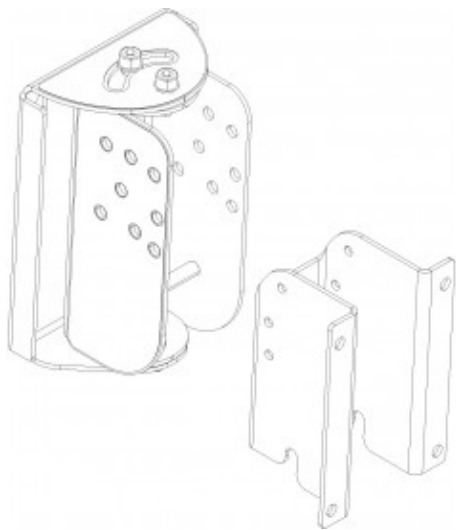

STAFFA PER MONTAGGIO A PARETE PER MIA-X10, MIA-X12 BIANCA

Reference: AXW-MIA-X10-W