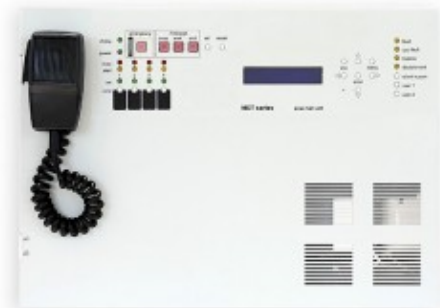

# SISTEMA COMPATTO EN54 4 ZONE

Sistema all-in-one per impianti di evacuazione vocali certificati EN54-16.

Référence EVA-KUBO

Certificato a norme EN54-16

Sistema di controllo fino a 4 uscite

Possibilità di linee doppie A-B con scheda opzionale

Microfono e messaggi preregistrati di emergenza, attivabili dal pannello frontale e da remoto

Possibilità di invio dei messaggi / chiamate simultaneamente su più zone.

Ingressi audio AUX analogici

Ingressi "Higger" monitorati per l'attivazione di eventi (allerta, evacuazione, ecc.) dalla centrale antincendio e altri dispositivi

Unità completa di controllo di alimentazione e caricabatterie certificato EN54-4 con alloggiamento per 2 batterie fino a 42 Ah

Connettore USB per aggiornamenti firmware e configurazioni.

Letto SD card per memorizzare messaggi EVAC e messaggi legati agli eventi.

Cassa metallica

Alimentazione 230Vac e 24 Vdc

Colore Bianco (RAL 7035)

Dimensioni 310 x 432 x 372mm (7 UR) • Batterie non incluse