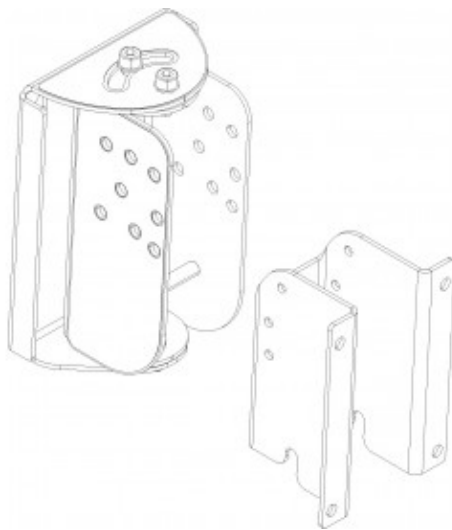

STAFFA PER MONTAGGIO A PARETE PER MIA-X10, MIA-X12 BIANCA

Référence AXW-MIA-X10-W