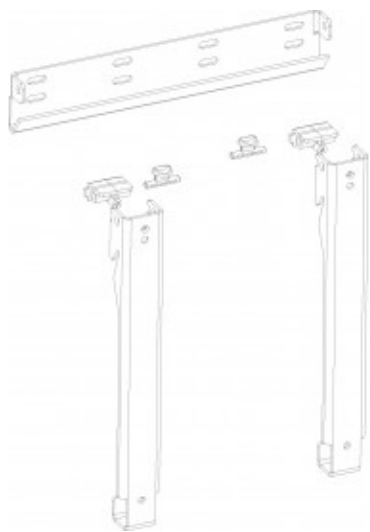

# STAFFA PER MONTAGGIO A PARETE PER MIA-S110-BIANCA

Référence AXW-MIA-S110-W