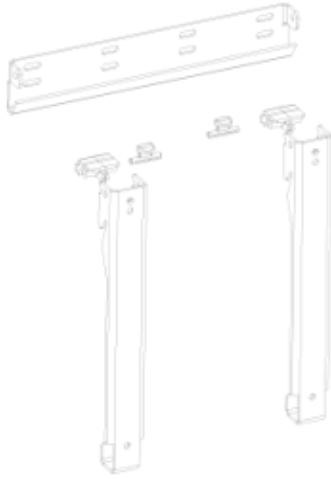

STAFFA PER MONTAGGIO A PARETE PER MIA-S110 NERA

Référence AXW-MIA-S110