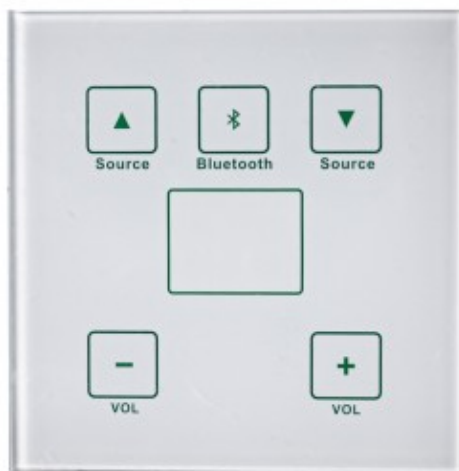

COMMANDE MURALE POUR ZZONE6XXPA

Télécommande murale pour : ZZONE6060PA et ZZONE6120PA pour régler le volume de sortie des zones. Affectation des entrées et sorties aux différentes zones.

Référence ZZONE60WALL

Contrôleur mural à distance

Contrôleur mural à distance pour : ZZONE6060PA et ZZONE6120PA pour régler le volume de sortie des zones. Attribution des entrées et sorties aux différentes zones.

Spécifications techniques

- Connexions : Câble CAT6 Long max 200 m
- Alimentation : Alimentation directe depuis le contrôleur
- Entrées : Lecteur Bluetooth intégré pour la salle locale
- Dimensions : 86 x 86 x 86 mm
- Poids : 0,3 kg