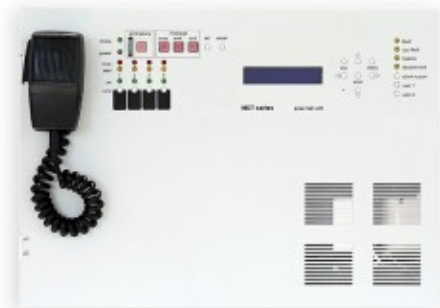

# SISTEMA COMPATTO EN54 4 ZONE

Sistema all-in-one per impianti di evacuazione vocali certificati EN54-16.

Reference: EVA-KUBO

Certificato a norme EN54-16

Sistema di controllo fino a 4 uscite

Possibilità di linee doppie A-B con scheda opzionale

Microfono e messaggi preregistrati di emergenza, attivabili dal pannello frontale e da remoto

Possibilità di invio dei messaggi / chiamate simultaneamente su più zone.

Ingressi audio AUX analogici

Ingressi "Higger" monitorati per l'attivazione di eventi (allerta, evacuazione, ecc.) dalla centrale antincendio e altri dispositivi

Unità completa di controllo di alimentazione e caricabatterie certificato EN54-4 con alloggiamento per 2 batterie fino a 42 Ah

Connettore USB per aggiornamenti firmware e configurazioni.

Letto SD card per memorizzare messaggi EVAC e messaggi legati agli eventi.

Cassa metallica

Alimentazione 230Vac e 24 Vdc

Colore Bianco (RAL 7035)

Dimensioni 310 x 432 x 372mm (7 UR) • Batterie non incluse