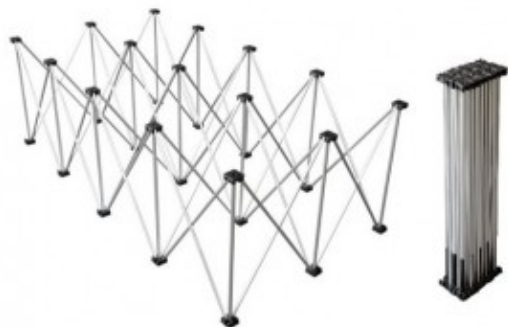

# BASE TELESCÓPICA H 80 CM PARA REPOSAPIÉS ZZTM200, CABEZAS DE SOPORTE NYLON

BASE TELESCÓPICA H 80 CM  
PARA PLATAFORMA  
ZZTM200

Reference: ZZTH280

## Base telescópica para plataformas ZZTM200

Base telescópica para plataformas ZZTM200, construcción robusta en aluminio anodizado natural. Montaje sencillo y rápido sin necesidad de ningún equipo externo.

- Fabricada en aluminio anodizado
- Capacidad de carga de 800Kg/m<sup>2</sup>
- Cabezales cargados de nylon
- Altura: 80cm
- Ancho: 200cm
- Profundidad: 100cm