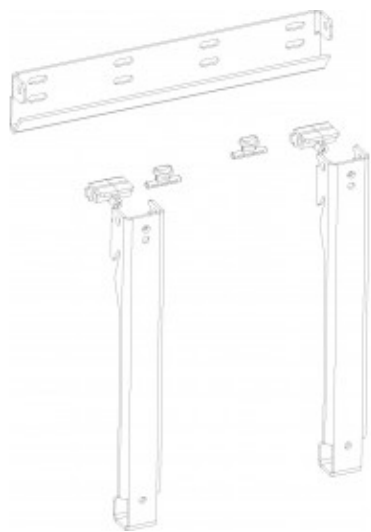

STAFFA PER MONTAGGIO A PARETE PER MIA-S110-BIANCA

Reference: AXW-MIA-S110-W