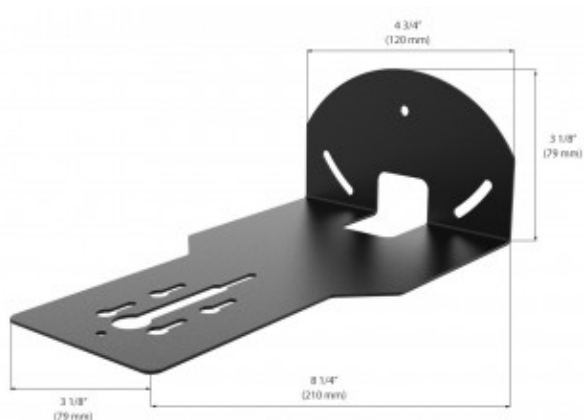

## SUPPORTO A MURO PER CAMERE SERIE VPTZ

BG-VPTZ-WM es un soporte de montaje en pared para la serie de cámaras VPTZ. Múltiples recortes permiten opciones de montaje versátiles y enrutamiento de cables. Este soporte está hecho de acero de gran calibre con un acabado de pintura en polvo y está diseñado para proporcionar una base segura y estable para su cámara PTZ. Se puede montar directamente sobre cartón yeso, madera o mampostería.

## SOPORTE A PARED PARA HABITACIONES SERIE VPTZ

BG-VPTZ-WM es un soporte de montaje en pared para la serie de cámaras VPTZ. Múltiples recortes permiten opciones de montaje versátiles y enrutamiento de cables. Este soporte está hecho de acero de gran calibre con un acabado de pintura en polvo y está diseñado para proporcionar una base segura y estable para su cámara PTZ. Se puede montar directamente sobre paneles de yeso, madera o mampostería.