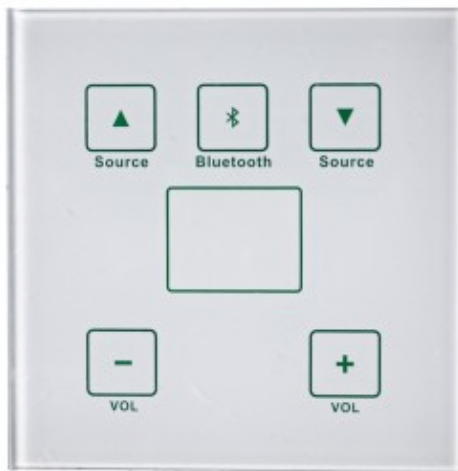

# CONTROL DE PARED PARA ZZONE6XXPA

Mando a distancia de pared para: ZZONE6060PA y ZZONE6120PA para ajustar el volumen de salida de las zonas. Asignación de entradas y salidas a las distintas zonas.

Reference: ZZONE60WALL

## Controlador remoto de pared

Controlador remoto de pared para: ZZONE6060PA y ZZONE6120PA para ajustar el volumen de salida de las zonas. Asignación de entradas y salidas a las diferentes zonas.