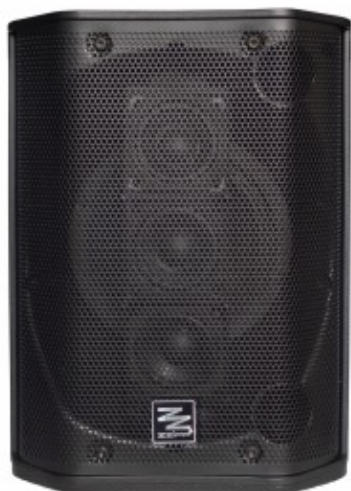

# ALTAVOZ ACTIVO 6.5" A BATERÍA

Altavoz todo en uno compacto y versátil alimentado por batería.

Reference: ZZIGGY

## Altavoz todo en uno versátil y compacto con batería

ZZIGGY es un nuevo sistema TODO EN UNO ideal para aplicaciones que requieren portabilidad fácil junto con un sonido rico y potente. Es un altavoz súper funcional y muy fácil de usar, que se puede controlar desde cualquier dispositivo móvil a través de Bluetooth en cuestión de segundos. La batería interna permite horas de reproducción de música en cualquier contexto. Además de la conectividad inalámbrica, cuenta con 2 entradas a las que se puede conectar cualquier fuente, ya sea un micrófono, una entrada de línea o de alta impedancia.

El DSP interno permite agregar efectos de reverberación ajustables para obtener el máximo sonido incluso en situaciones en vivo, como guitarra y voz.

Con ZZIGGY, la música está realmente al alcance de tu mano.

### Especificaciones técnicas:

- Sistema: Sistema de PA activo multiposición con batería
- Recinto: Polipropileno
- Transductores: Woofer de 6,5" - 3 x bobina de voz de neodimio de 2,75"
- Respuesta en frecuencia: 60 - 18000 Hz
- Max SPL: 114 dB
- Potencia: 120 W
- Entradas: 3 (2 x MIC-LINE-HIZ + Bluetooth)
- Ecualizador: De 2 bandas en los canales con cable
- Batería: Batería de litio recargable 6 x 2600 mA
- Dimensiones: 330 x 250 x 290 mm
- Peso: 8 kg
- Color: Negro
- En posición horizontal, el logotipo en la rejilla frontal se puede girar para obtener el máximo impacto visual.