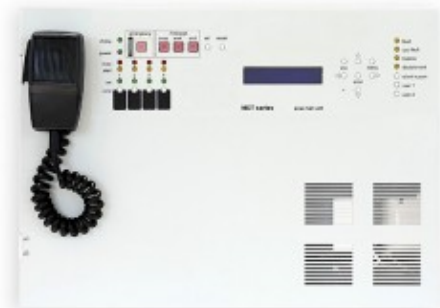

SISTEMA COMPATTO EN54 4 ZONE

Sistema all-in-one per impianti di evacuazione vocali certificati EN54-16.

Reference: EVA-KUBO

Certificato a norme EN54-16

Sistema di controllo fino a 4 uscite

Possibilità di linee doppie A-B con scheda opzionale

Microfono e messaggi preregistrati di emergenza, attivabili dal pannello frontale e da remoto

Possibilità di invio dei messaggi / chiamate simultaneamente su più zone.

Ingressi audio AUX analogici

Ingressi "Higger" monitorati per l'attivazione di eventi (allerta, evacuazione, ecc.) dalla centrale antincendio e altri dispositivi

Unità completa di controllo di alimentazione e caricabatterie certificato EN54-4 con alloggiamento per 2 batterie fino a 42 Ah

Connettore USB per aggiornamenti firmware e configurazioni.

Letto SD card per memorizzare messaggi EVAC e messaggi legati agli eventi.

Cassa metallica

Alimentazione 230Vac e 24 Vdc

Colore Bianco (RAL 7035)

Dimensioni 310 x 432 x 372mm (7 UR) • Batterie non incluse