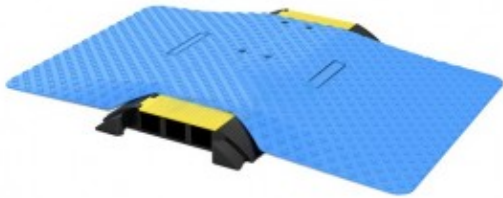

# RAMPE FÜR ROLLSTUHLTRANSIT AUF ZZCP230

RAMPE  
ROLLSTUHLTRANSIT  
ZZCP230

FÜR  
AUF

Reference: ZZCPRAMP

## Rampe für den Transport von Rollstühlen du ZZCP230

Rampe aus Polyurethan und Polyethylen mit geneigten Kanten zum Überqueren der Räder. Es macht das Überqueren der Kanäle mit Rollstühlen komfortabler.

### Technische Daten

- Externe Verwendung
- Maximale Kapazität 200 kg
- Abmessungen: 680 x 900 x 70 mm
- Faltbar und leicht zu transportieren
- Gewicht 5 kg