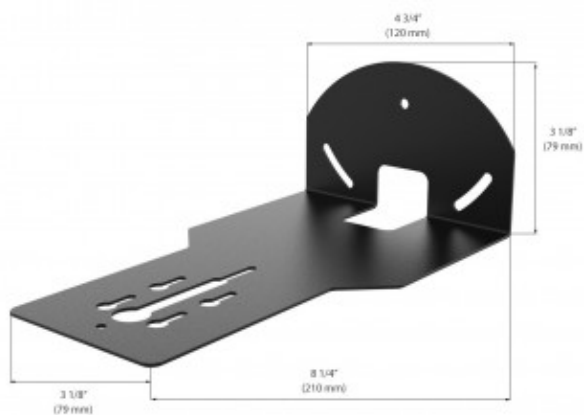

SUPPORTO A MURO PER CAMERE SERIE VPTZ

BG-VPTZ-WM ist eine Wandhalterung für die VPTZ-Kameraserie. Mehrere Aussparungen ermöglichen vielseitige Montagemöglichkeiten und Kabelführung. Diese Halterung besteht aus schwerem, pulverbeschichtetem Stahl und bietet eine sichere und stabile Grundlage für Ihre PTZ-Kamera. Kann direkt auf Gipskarton, Holz oder Mauerwerk montiert werden.

Reference: BG-VPTZ-WM

WANDHALTERUNG FÜR RÄUME DER VPTZ-SERIE

BG-VPTZ-WM ist eine Wandhalterung für die VPTZ-Kameraserie. Mehrere Aussparungen ermöglichen vielseitige Montagemöglichkeiten und Kabelführung. Diese Halterung besteht aus schwerem, pulverbeschichtetem Stahl und bietet eine sichere und stabile Grundlage für Ihre PTZ-Kamera. Es kann direkt auf Trockenbau, Holz oder Mauerwerk montiert werden.