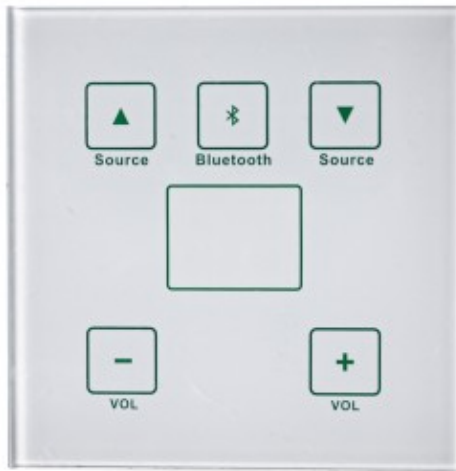

# WANDSTEUERUNG FÜR ZZONE6XXPA

Wandfernbedienung für:  
ZZONE6060PA und  
ZZONE6120PA zum  
Einstellen der  
Ausgangslautstärke der  
Zonen. Zuordnung der Ein-  
und Ausgänge zu den  
verschiedenen Zonen.

## Wandfernbedienung

Wandfernbedienung für: ZZONE6060PA und ZZONE6120PA zur Regulierung des Ausgangsvolumens der Zonen. Zuweisung von Eingängen und Ausgängen zu den verschiedenen Zonen.